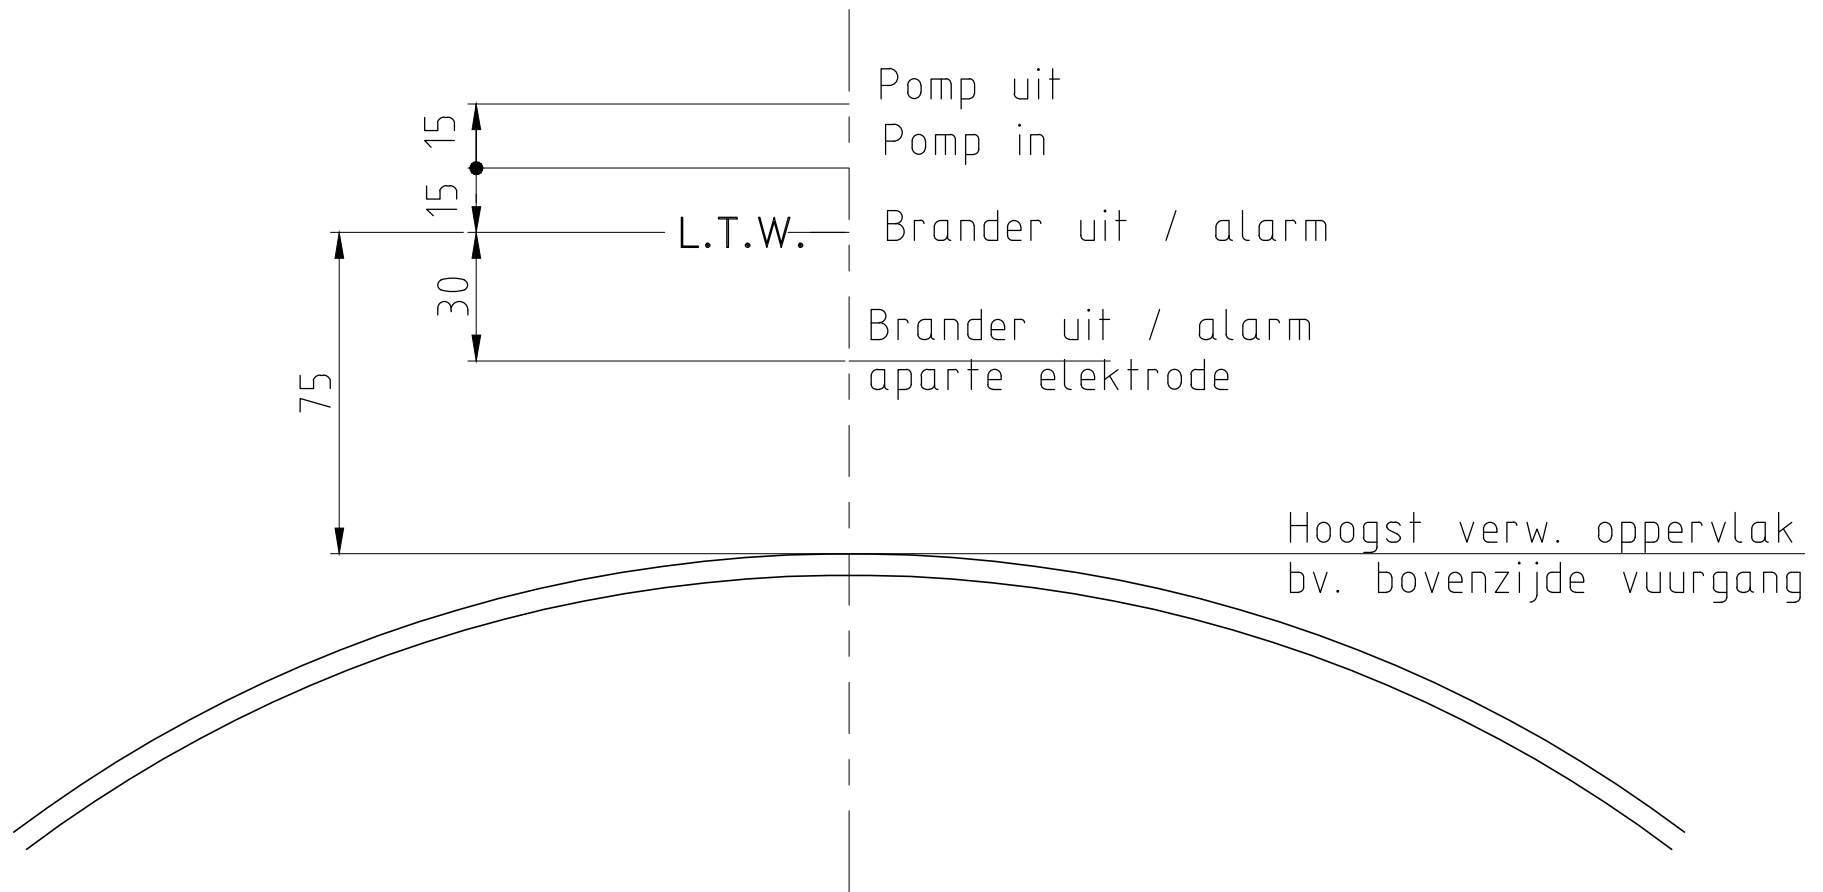

SCHAKEL ADVIES CKS LAGE DRUK STOOMKETELS

LTW = Laagst toegestane waterpeil